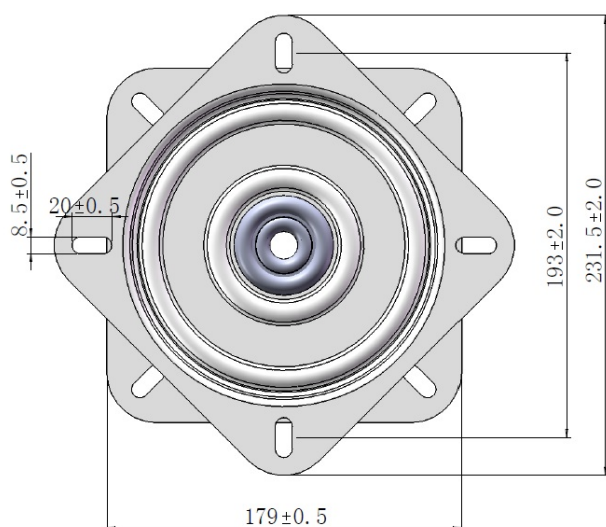

PRODUCT SHEET

Description:

Swivel Plate 360DG-FB, 179x179mm, Black ZP, Load Cap. 200KG, Full Balls

Item number:

06.04.012-0

Units	Box	Carton	HS Code	Barcode
Pcs.	1	20	8302420090	
				5704866494328

SISO A/S

Mileparken 11
DK-2740 Skovlunde
Denmark
VAT: DK 24786013