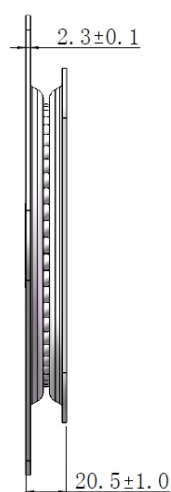

PRODUCT SHEET

Description:

Swivel Plate 360DG-FB, 179x179mm, Black ZP, Load Cap. 200KG, Full Balls

Item number:

06.04.012-0

Units	Box	Carton	HS Code	Barcode
Pcs.	1	20	8302420090	
				5704866494328

SISO A/S

Mileparken 11
DK-2740 Skovlunde
Denmark
VAT: DK 24786013